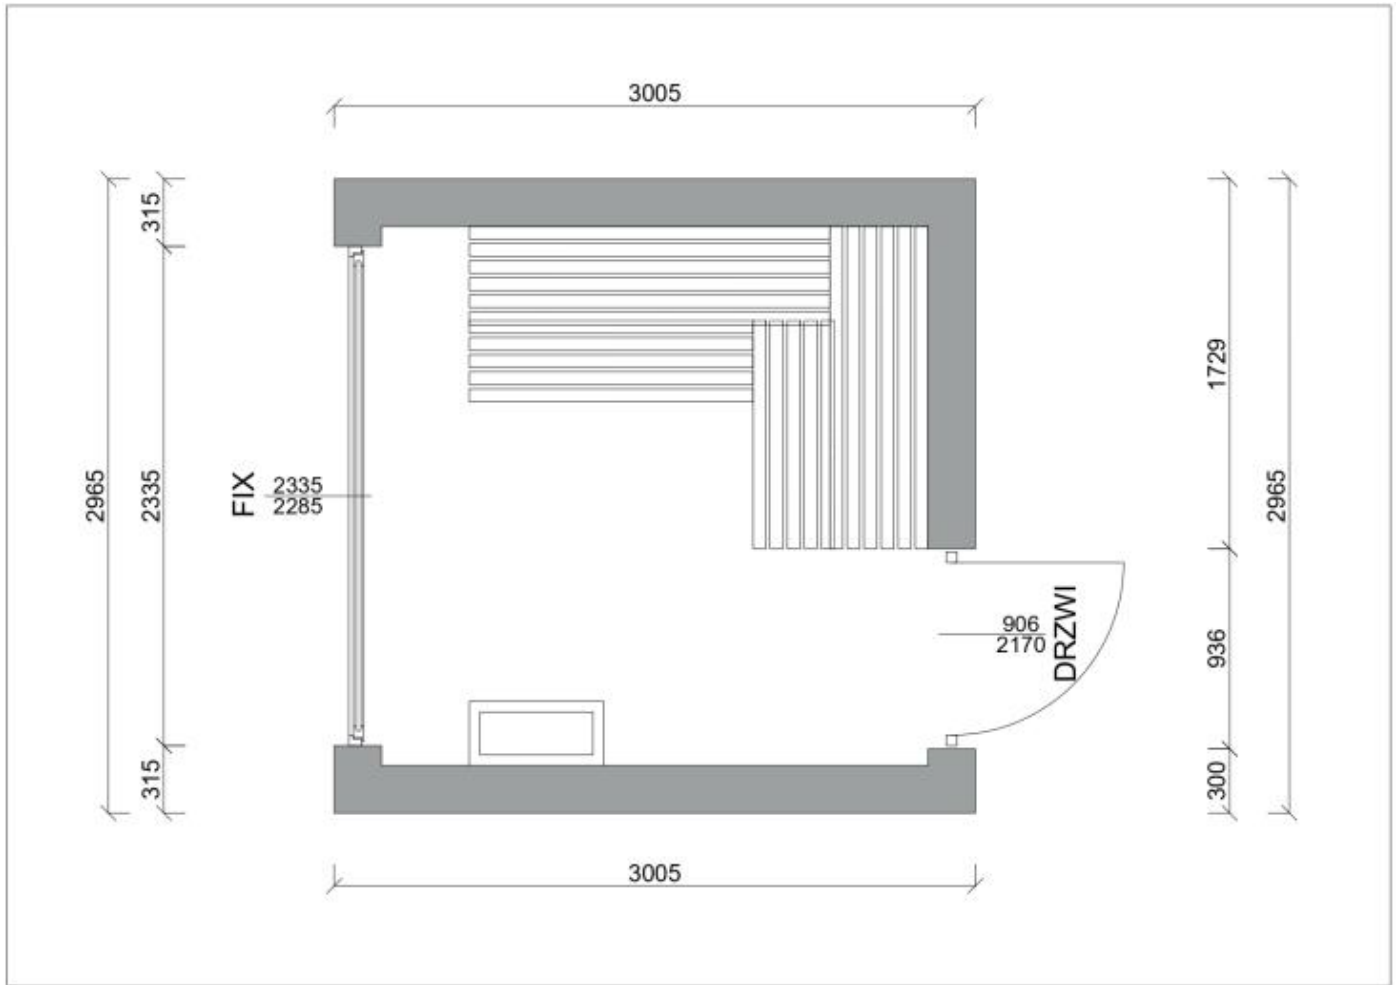

ŠTANDARDNÁ VERZIA