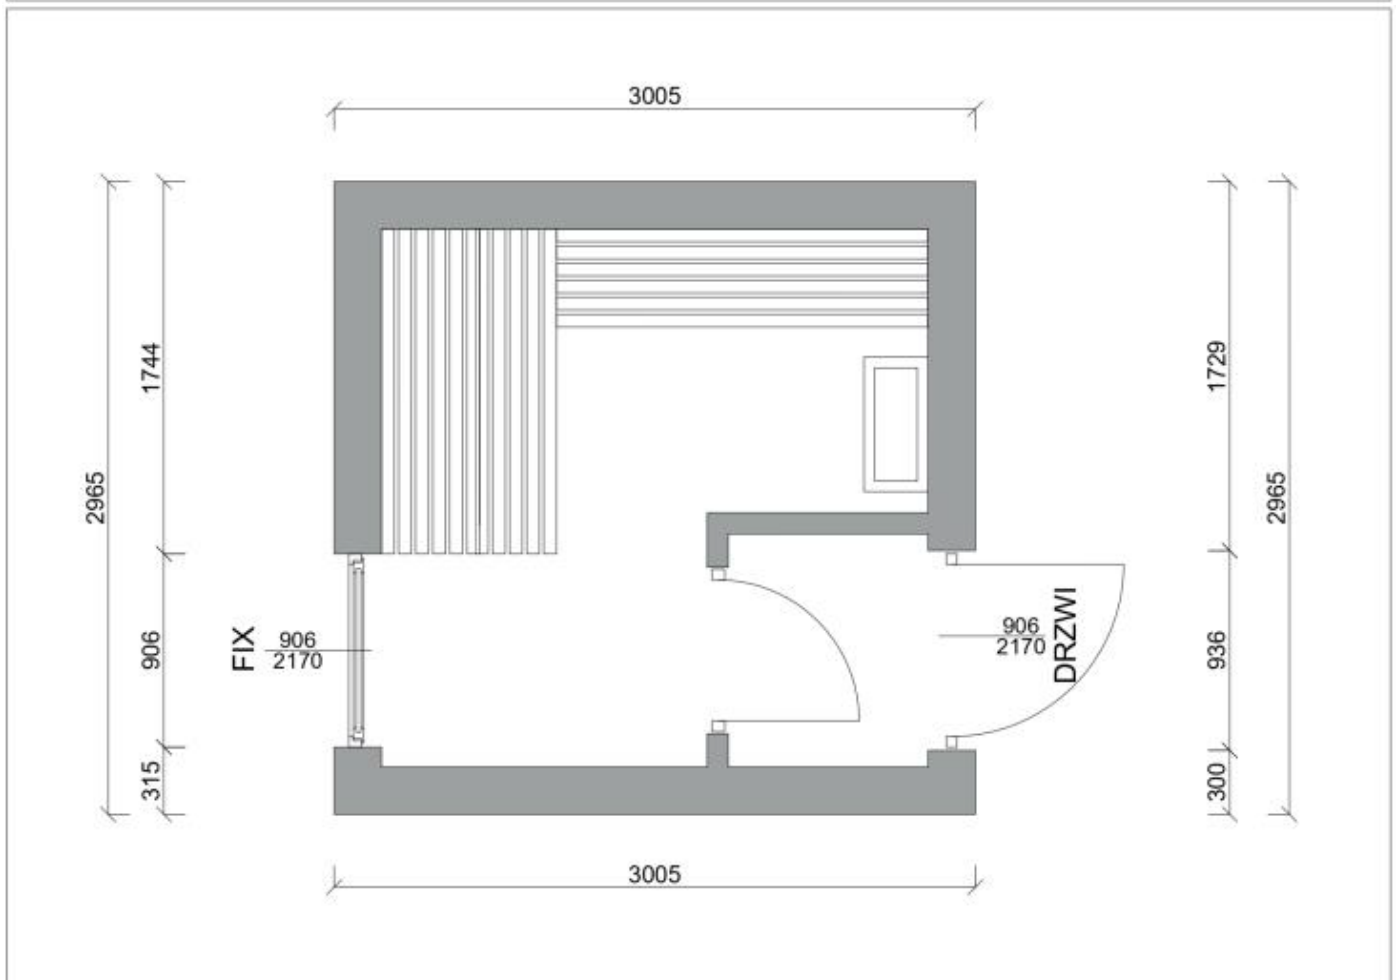

ŠTANDARDNÁ VERZIA